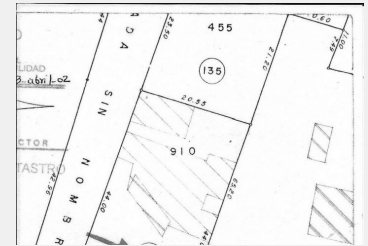

Terreno en Lomas de la Selva Cuernavaca, Morelos.

Renta: \$90,000
Pesos mexicanos

Inmejorable ubicación en Avenida principal! A solo unos pasos del Costco! Terreno de 910 m² de superficie, con 22 metros de frente por 44 metros de fondo, ubicado en esquina con uso de suelo comercial, ideal para agencia de autos, bancos, restaurantes, plaza comercial, oficinas corporativas etc.

Terreno:	910 m ²	Frente:	22 mts.
Fondo:	44 mts.	Tipo de terreno:	Plano
Ubicado:	En avenida	Tráfico:	Denso