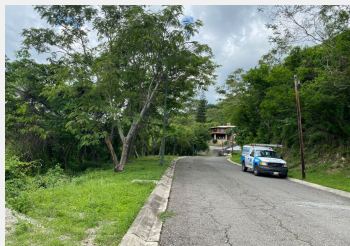

Terreno en Club de Golf San Gaspar Jiutepec, Morelos.

Venta: \$890,000
Pesos mexicanos

Terreno súper ubicado en la Hacienda de Golf San Gaspar. 543MC FRENTE CON 16.37 Y DE FONDO 33.50MC Cuenta con vigilancia las 24 horas , se pagan \$500 de mantenimiento cuenta con todos los servicios, escriturado, en un lugar de alta plusvalía.El terreno esta a desnivel hacia abajo, hay posibilidad de otra entrada ya que da hacia otra calle.Conozcalo tiene una vista espectacular y lo tenemos a muy buen precio. Informes 7772035685 y 777 328 84 81

Vigilancia:	Si	Terreno:	543 m ²
Frente:	16.37 mts.	Fondo:	33.50 mts.
Tipo de terreno:	En desnivel	Estado de conservación:	Excelente