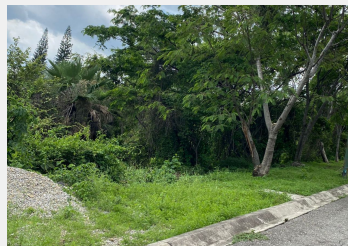

Terreno en Club de Golf San Gaspar Jiutepec, Morelos.

Venta: \$890,000
Pesos mexicanos

Terreno súper ubicado en la Hacienda de Golf San Gaspar. 543MC FRENTE CON 16.37 Y DE FONDO 33.50MC Cuenta con vigilancia las 24 horas , se pagan \$500 de mantenimiento cuenta con todos los servicios, escriturado, en un lugar de alta plusvalía.El terreno esta a desnivel hacia abajo, hay posibilidad de otra entrada ya que da hacia otra calle.Conozcalo tiene una vista espectacular y lo tenemos a muy buen precio. Informes 7772035685 y 777 328 84 81

Vigilancia:	Si	Terreno:	543 m ²
Frente:	16.37 mts.	Fondo:	33.50 mts.
Tipo de terreno:	En desnivel	Estado de conservación:	Excelente