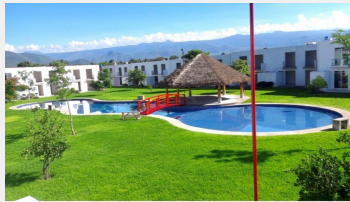

# Condominio en Yautepec

## Yautepec, Morelos.

Venta: \$1,535,000  
Pesos mexicanos

CASAS EN YAUTEPEC MORELOS EN CLOSTER CON VIGILANCIA

DESDE \$ 1.535.000 HASTA 1.775.000 A MÁS POR UBICACION Y TERRENO ETC.

118.57 MC INCLUYE ROOF GARDEN

CUENTA CON UNA ALBERCA GRANDE EN ÁREAS VERDES DE 2.338 M2 , CONTENEDORES, CISTERNA PLUVIAL, SANITARIOS.

SE APARTA CON \$ 10,000.00

SE PAGAN 1.300.00 DE MANTENIMIENTO Y A LA FIRMA DEL CONTRATO SE TIENE QUE PAGAR 6 MESES POR ADELANTADO.