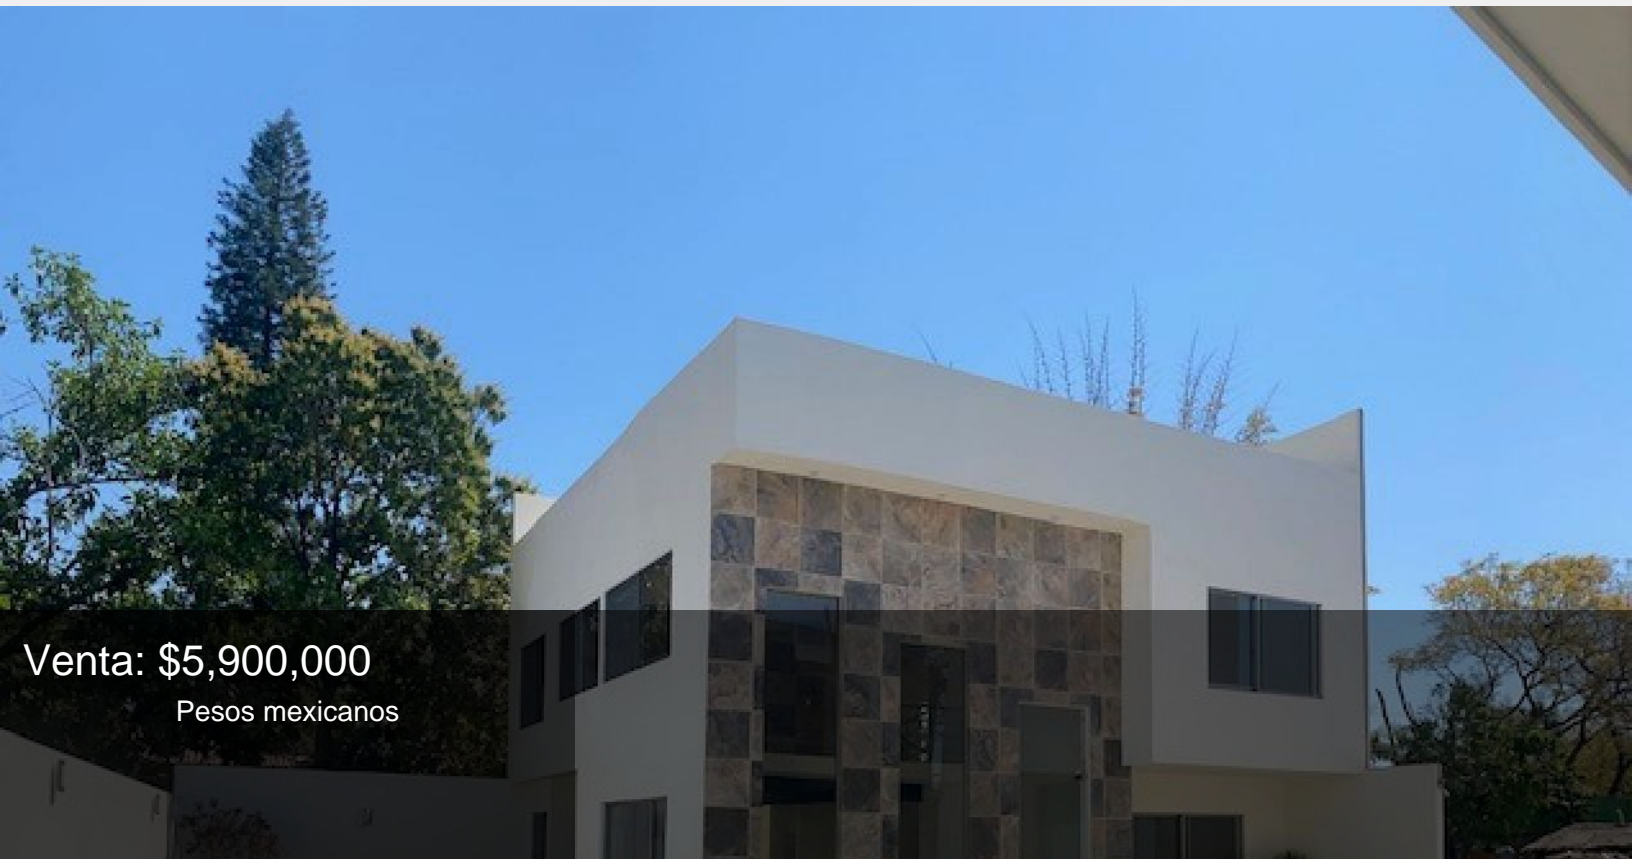

# Condominio en Lomas de Cuernavaca Temixco, Morelos.

Venta: \$5,900,000  
Pesos mexicanos

CASA EN PREVENTA TOTALMENTE TERMINADA PRECIO PREVENTA \$5.900.000.00

DETALLES DE LUJO QUE HACEN LA DIFERENCIA:

FACHADA ILUMINADA CON RECUBRIMIENTO DE CANTERA, DOBLE ALTURA EN ESTANCIA  
CON PLAFON DE LUZ PERIMETRAL Y CENTRAL.  
PISOS DE PORCELANATO.  
BAÑOS CON SANITARIO DE DOBLE DESCARGA, LAVABOS MODERNOS Y ESPEJOS  
ILUMINADOS.  
COCINA EQUIPADA Y BARRA DESAYUNADORA FORRADA DE PORCELANATO MARMOLEADO.  
FAMILY ROOM CON PARED DE VISTA DE CANTERA ILUMINADA.  
ROOF GARDEN CON BARRA CONTRA BARRA CON TARJA Y ACABOS MARMOLEADO.  
ALBERCA CON ASOLEADERO INTERIOR  
TERRAZA EXTERIOR.  
CALENTADOR SOLAR DE AGUA.

CISTERNA 8000 LITROS

246MT CON AREA COMUN Y 224MT 234 MC

PLANTA BAJA:

SALA Y COMEDOR, AL FONDO SE ENCUENTRA LA COCINA EQUIPADA, MEDIO BAÑO DE VISITAS Y UNA RECAMARA CON BAÑO COMPLETO, AREA DE LAVADO, CISTERNA DE 8 MIL LITROS, CALENTADOR SOLAR DE AGUA EN LA ZOTEA, ALBERCA CON JARDIN Y TERRAZA, GARAJE 2 AUTOS.

PLANTA ALTA:

FAMILY ROOM, Y DOS RECAMARAS CADA UNA CON VESTIDOR Y BAÑO COMPLETO. ROOF GARDEN EN EL PISO DE ARRIBA CON UNA AREA MUY GRANDE PARA DISFRUTAR DE UNA BUENA CARNE ASADA, CUENTA CON TARJA Y BARRA, ADEMAS DE MEDIO BAÑO.

Estilo:	Minimalista	Vigilancia:	Si
Terreno:	246.00 m <sup>2</sup>	Tipo de terreno:	Plano
Construcción:	234 m <sup>2</sup>	Niveles:	3
Edad del inmueble:	Nueva	Estado de conservación:	Excelente
Sala:	Si	Comedor:	Si
Recámaras:	3 recamaras y family room	Baños:	5
Closets:	Con vestidor	Cocina:	Equipada y con isla
Gas estacionario:	Si	Cuarto de servicio:	Área de lavado
Cisterna:	Si	Estacionamiento:	2 autos
Jardín:	Jardin propio	Alberca:	Equipada
Agua potable:	Si	Ubicado:	Sobre avenida
Tráfico:	Nulo		