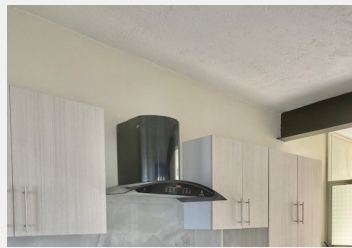

# Condominio en Lomas de Cuernavaca Temixco, Morelos.

Venta: \$5,900,000  
Pesos mexicanos

CASA EN PREVENTA TOTALMENTE TERMINADA PRECIO PREVENTA \$5.900.000.00

DETALLES DE LUJO QUE HACEN LA DIFERENCIA:

FACHADA ILUMINADA CON RECUBRIMIENTO DE CANTERA, DOBLE ALTURA EN ESTANCIA  
CON PLAFON DE LUZ PERIMETRAL Y CENTRAL.  
PISOS DE PORCELANATO.  
BAÑOS CON SANITARIO DE DOBLE DESCARGA, LAVABOS MODERNOS Y ESPEJOS  
ILUMINADOS.  
COCINA EQUIPADA Y BARRA DESAYUNADORA FORRADA DE PORCELANATO MARMOLEADO.  
FAMILY ROOM CON PARED DE VISTA DE CANTERA ILUMINADA.  
ROOF GARDEN CON BARRA CONTRA BARRA CON TARJA Y ACABOS MARMOLEADO.  
ALBERCA CON ASOLEADERO INTERIOR  
TERRAZA EXTERIOR.  
CALENTADOR SOLAR DE AGUA.

CISTERNA 8000 LITROS

246MT CON AREA COMUN Y 224MT 234 MC

PLANTA BAJA:

SALA Y COMEDOR, AL FONDO SE ENCUENTRA LA COCINA EQUIPADA, MEDIO BAÑO DE VISITAS Y UNA RECAMARA CON BAÑO COMPLETO, AREA DE LAVADO, CISTERNA DE 8 MIL LITROS, CALENTADOR SOLAR DE AGUA EN LA ZOTEA, ALBERCA CON JARDIN Y TERRAZA, GARAJE 2 AUTOS.