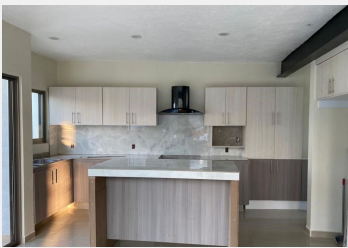

# Condominio en Lomas de Cuernavaca Temixco, Morelos.

Venta: \$5,900,000  
Pesos mexicanos

CASA EN PREVENTA TOTALMENTE TERMINADA PRECIO PREVENTA \$5.900.000.00

DETALLES DE LUJO QUE HACEN LA DIFERENCIA:

FACHADA ILUMINADA CON RECUBRIMIENTO DE CANTERA, DOBLE ALTURA EN ESTANCIA  
CON PLAFON DE LUZ PERIMETRAL Y CENTRAL.  
PISOS DE PORCELANATO.  
BAÑOS CON SANITARIO DE DOBLE DESCARGA, LAVABOS MODERNOS Y ESPEJOS  
ILUMINADOS.  
COCINA EQUIPADA Y BARRA DESAYUNADORA FORRADA DE PORCELANATO MARMOLEADO.  
FAMILY ROOM CON PARED DE VISTA DE CANTERA ILUMINADA.  
ROOF GARDEN CON BARRA CONTRA BARRA CON TARJA Y ACABOS MARMOLEADO.  
ALBERCA CON ASOLEADERO INTERIOR  
TERRAZA EXTERIOR.  
CALENTADOR SOLAR DE AGUA.

CISTERNA 8000 LITROS

246MT CON AREA COMUN Y 224MT 234 MC

PLANTA BAJA:

SALA Y COMEDOR, AL FONDO SE ENCUENTRA LA COCINA EQUIPADA, MEDIO BAÑO DE VISITAS Y UNA RECAMARA CON BAÑO COMPLETO, AREA DE LAVADO, CISTERNA DE 8 MIL LITROS, CALENTADOR SOLAR DE AGUA EN LA ZOTEA, ALBERCA CON JARDIN Y TERRAZA, GARAJE 2 AUTOS.