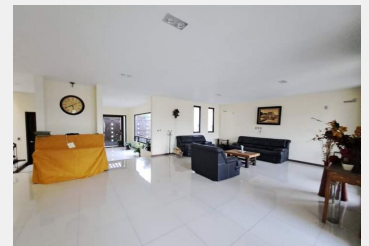

## Jiutepec, Morelos.

Venta: \$10,500,000  
Pesos mexicanos

**SE VENDE CASA SOLA EN SUMIYA EN JIUTEPEC MORELOS CON DOBLE VIGILANCIA!!!**

**\$ 10.500.000**

**PLANTA BAJA:**

Sala y comedor con espacios muy amplios , terraza grande, cocina integral grande cabe mesa para desayunador, un estudio o gym con patio, espacio pequeño bajo escalera para almacenaje, garaje cubierto para 4 autos, cuarto de lavado, 1 cuarto o bodega, un baño completo, jardin con sistema de riego, palapa para asador, alberca con jacuzzi de 4.30 x 8 metros, 2 cisternas.

**PLANTA ALTA:**

3 recámaras c/u con baño completo y closet, la principal además con tina y 2 de las recámaras con terraza al jardín, un cuarto de t.v.

Cerca de tiendas, viveros, oxxos, con transporte, colegios etc.

El valor no incluye gastos de escrituración y puede cambiar sin previo aviso

Contáctenos y con gusto se la mostramos!!!

Estilo:	Moderna	Vigilancia:	Si
Terreno:	487.00 m <sup>2</sup>	Construcción:	468 m <sup>2</sup>
Estado de conservación:	Bueno	Antecomedor:	Si
Sala:	Si	Comedor:	Si
Recámaras:	3	Baños:	4 ½
Closets:	Si tiene	Cocina:	Equipada
Gas estacionario:	Si	Cuarto de servicio:	Si
Cisterna:	Si	Estacionamiento:	4 autos
Jardín:	Grande	Alberca:	Equipada
Agua potable:	Si		