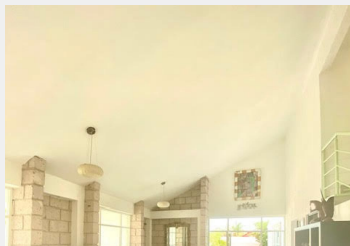

Casa en Pedregal de las Fuentes

Jiutepec, Morelos.

Venta: \$8,400,000
Pesos mexicanos

Vendemos Residencia en Col. Pedregal de las Fuentes
932MT y 306 MC

La propiedad tiene garaje para 6 autos, cuenta con portero eléctrico, jardín muy amplio con alberca y tiene cerca electrificada en el perímetro y cámaras, cerca del área de la alberca se encuentra 2 baños completos para usarlos hombres y mujeres, hay otro cuarto que se puede usar como bodega o también como otra recámara.

Sala y comedor de muy buen tamaño con un baño completo, cocina equipada y comedor, área de lavado, una recámara muy grande con closet y baño completo con un jacuzzi, tiene la casa varias terrazas y balcones, un estudio u oficina.

Estilo:	Contemporanea moderna	Vigilancia:	Portero electrico y camaras de seguridad circuito cerrado
Terreno:	932.00 m ²	Construcción:	306 m ²
Niveles:	2	Estado de conservación:	Bueno
Sala:	Si	Comedor:	Si
Recámaras:	4	Baños:	7
Closets:	Si tiene	Cocina:	Equipada
Gas estacionario:	Si	Cisterna:	Si
Estacionamiento:	6 autos	Ubicado:	Sobre calle
Tráfico:	Nulo		