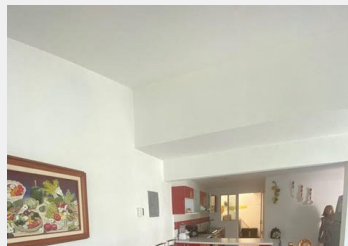

Casa en Pedregal de las Fuentes

Jiutepec, Morelos.

Venta: \$8,400,000
Pesos mexicanos

Vendemos Residencia en Col. Pedregal de las Fuentes
932MT y 306 MC

La propiedad tiene garaje para 6 autos, cuenta con portero eléctrico, jardín muy amplio con alberca y tiene cerca electrificada en el perímetro y cámaras, cerca del área de la alberca se encuentra 2 baños completos para usarlos hombres y mujeres, hay otro cuarto que se puede usar como bodega o también como otra recámara.

Sala y comedor de muy buen tamaño con un baño completo, cocina equipada y comedor, área de lavado, una recámara muy grande con closet y baño completo con un jacuzzi, tiene la casa varias terrazas y balcones, un estudio u oficina.

Estilo:	Contemporanea moderna	Vigilancia:	Portero electrico y camaras de seguridad circuito cerrado
Terreno:	932.00 m ²	Construcción:	306 m ²
Niveles:	2	Estado de conservación:	Bueno
Sala:	Si	Comedor:	Si
Recámaras:	4	Baños:	7
Closets:	Si tiene	Cocina:	Equipada
Gas estacionario:	Si	Cisterna:	Si
Estacionamiento:	6 autos	Ubicado:	Sobre calle
Tráfico:	Nulo		