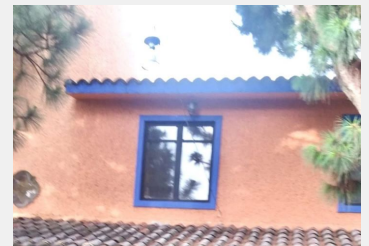

# Casa en Subida A Chalma

## Cuernavaca, Morelos.

Venta: \$5,950,000  
Pesos mexicanos

VENDEMOS CASA SOLA EN SUBIDA A CHALMA CON PORTERO ELECTRICO Y CERCA ELECTRIFICADA.

600MT y 371MC

Sala y comedor, cocina, cuarto de estudio, cochera con capacidad para 5 autos, jardín trasero de aproximadamente 150 m2, palapa, asador, horno de tabique.

Cuenta con riego por aspersión, 2 cisternas de agua potable y otra de captación de aguas pluviales, cerca electrificada, cámaras de seguridad y alarma, portón eléctrico.

Cuenta con un bungalow independiente de 110mts con baño completo, oficina tapanco y tarja, tiene acabados estilo colonial mexicano con cenefas pintadas a mano en la sala, comedor y estudio, Con vitral grande en el comedor, tiene una fuente en el área de la cochera y otra fuente y cascada en el jardín trasero.

entreguen.

Contáctenos cuanto antes y con gusto le atendemos!!!

Estilo:	Colonial	Vigilancia:	Portero electrico priv
Terreno:	600.00 m <sup>2</sup>	Construcción:	371.00 m <sup>2</sup>
Niveles:	2	Sala:	Si
Comedor:	Si	Recámaras:	3
Baños:	4	Closets:	Si tiene
Gas estacionario:	Si	Cisterna:	Si
Estacionamiento:	5 autos	Jardín:	Grande
Agua potable:	Si		