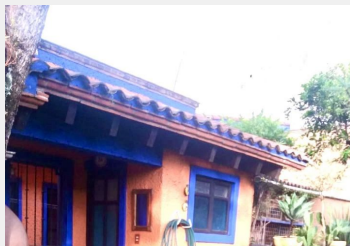

# Casa en Subida A Chalma

## Cuernavaca, Morelos.

Venta: \$5,950,000  
Pesos mexicanos

VENDEMOS CASA SOLA EN SUBIDA A CHALMA CON PORTERO ELECTRICO Y CERCA ELECTRIFICADA.

600MT y 371MC

Sala y comedor, cocina, cuarto de estudio, cochera con capacidad para 5 autos, jardín trasero de aproximadamente 150 m2, palapa, asador, horno de tabique.

Cuenta con riego por aspersión, 2 cisternas de agua potable y otra de captación de aguas pluviales, cerca electrificada, cámaras de seguridad y alarma, portón eléctrico.

Cuenta con un bungalow independiente de 110mts con baño completo, oficina tapanco y tarja, tiene acabados estilo colonial mexicano con cenefas pintadas a mano en la sala, comedor y estudio, Con vitral grande en el comedor, tiene una fuente en el área de la cochera y otra fuente y cascada en el jardín trasero.

entreguen.

Contáctenos cuanto antes y con gusto le atendemos!!!

Estilo:	Colonial	Vigilancia:	Portero electrico priv
Terreno:	600.00 m <sup>2</sup>	Construcción:	371.00 m <sup>2</sup>
Niveles:	2	Sala:	Si
Comedor:	Si	Recámaras:	3
Baños:	4	Closets:	Si tiene
Gas estacionario:	Si	Cisterna:	Si
Estacionamiento:	5 autos	Jardín:	Grande
Agua potable:	Si		