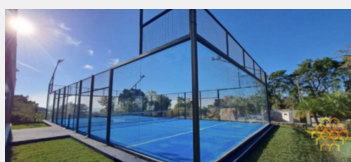

## RESIDENCIAL EN PARTE NORTE DE CUERNAVACA

Preparate para descubrir el mejor proyecto residencial de alta gama!!!

Ubicados en exclusivo fraccionamiento Rancho Tetela donde encontrarás vigilancia 24/7 hermosas vistas panorámicas y el máximo confort y exclusividad

Primer concepto residencial donde podrás disfrutar el deporte de moda y exclusivo padel, además cuenta con:

Casa Club de lujo

Areas de juegos infantiles, Gym con equipo de vanguardia:

. Conjunto de solo 12 lotes con privacidad garantizada, cada lote cuenta con promedio de 512.17 M2 PRIVADOS Y 182.35M2 INDIVISOS, SUMANDO UN TOTAL DE 694.52M2

. PRECIO COMPETITIVO DE \$ 11,000.00 POR M2

Lotes residenciales panorámicos y planos diseñados para que hagas realidad la casa de tus sueños. Vive rodeado de lujo y confort en un entorno privilegiado, con instalaciones ocultas, dos cisternas y completamente adoquinado.