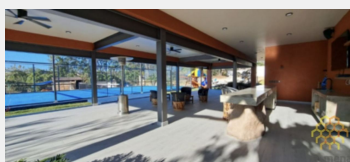

RESIDENCIAL EN PARTE NORTE DE CUERNAVACA

Preparate para descubrir el mejor proyecto residencial de alta gama!!!

Ubicados en exclusivo fraccionamiento Rancho Tetela donde encontrarás vigilancia 24/7 hermosas vistas panorámicas y el máximo confort y exclusividad

Primer concepto residencial donde podrás disfrutar el deporte de moda y exclusivo padel, además cuenta con:

Casa Club de lujo

Areas de juegos infantiles, Gym con equipo de vanguardia:

. Conjunto de solo 12 lotes con privacidad garantizada, cada lote cuenta con promedio de 512.17 M2 PRIVADOS Y 182.35M2 INDIVISOS, SUMANDO UN TOTAL DE 694.52M2

. PRECIO COMPETITIVO DE $ 11,000.00 POR M2

Lotes residenciales panorámicos y planos diseñados para que hagas realidad la casa de tus sueños. Vive rodeado de lujo y confort en un entorno privilegiado, con instalaciones ocultas, dos cisternas y completamente adoquinado.

Cuernavaca te espera con el mejor clima y una ubicación inmejorable, cerca de la Ciudad de México