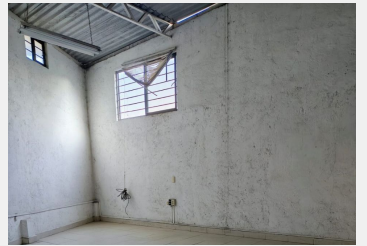

## Cuernavaca, Morelos.

Renta: \$40,000  
Pesos mexicanos

Se renta bodega en Ahuatepec

\$ 40.000.00

Consta de entrada de 7 metros de ancho haciendo más amplia después, teniendo parte techada con oficina, 2 baños y bodega.

Contáctanos

Frente:	7.00 mts.	Fondo:	26.00 mts.
Estado de conservación:	Regular		